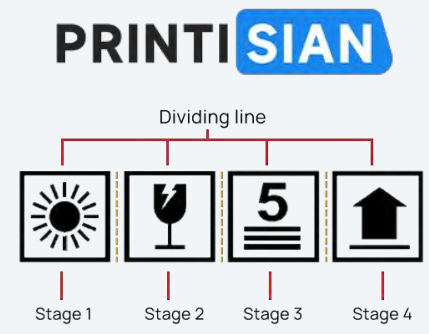

Contenido De Impresión Inteligente Personalizado

MFD:09/09/2022
EXP:09/09/2023

Fecha de Producción

MFD:09-09-2022
EXP:09-09-2023

Fuentes Bitmap

PRINTISIAN
printisian
printisian

Fuentes Personalizadas

TXT
≡

Texto

A000-1
A000-2
A000-3

Número de Serie

Logo & Marca Comercial