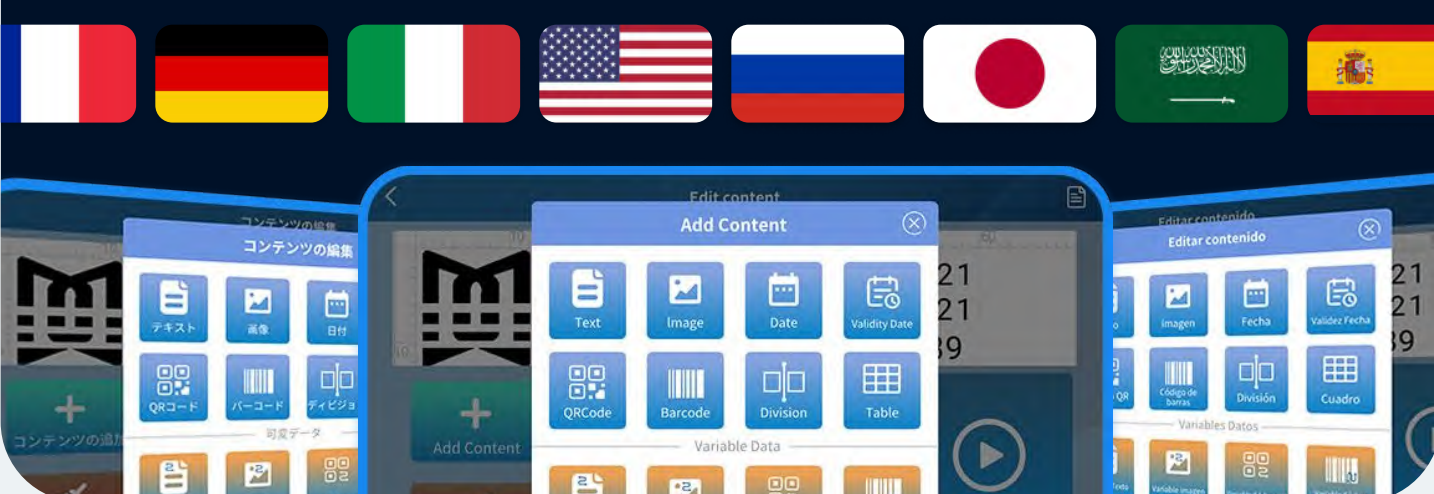

Sistema de Impresión compatible con Android

Soporte Multidioma