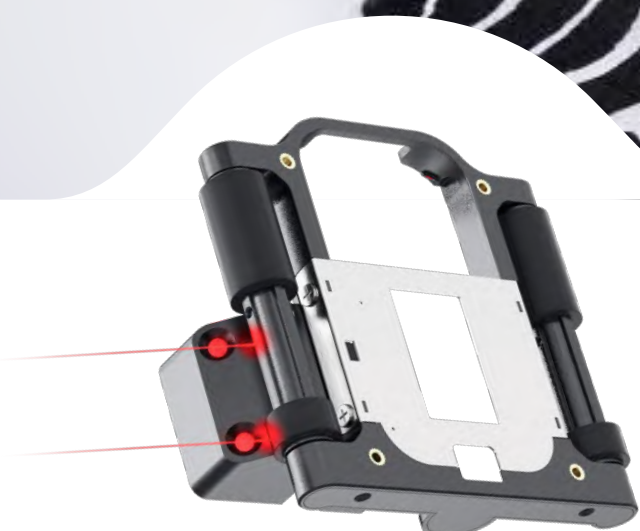

Redonda, Superficie Curva, Borde Delgado...

Imprime en Cualquier Material

Papel, Vidrio, Cartón, Plástico, Metal, Madera, Hormigón, Cable, Rueda, Cuero...

Diseño Modular Flexible

Cambio Libre De 5 Adaptadores Para Posibilidades Ilimitadas

Clip de Alineación Láser

El alineador láser mejora notablemente la precisión, eficiencia y consistencia de posicionamiento para una productividad máxima

Clip Escáner

Escanea e importa códigos de barras y QR para impresión directa. La lectura instantánea de códigos optimiza tus operaciones desde escaneo de caja hasta gestión de inventario backend

Clip para Línea de Ensamblaje

Impresión de disparo automático al detectar productos en línea de producción. Ahorra cableado y puesta a punto, es práctico y eficiente

Clip para Tubos

Distancia entre doble rueda ajustable para impresión estable en distintos diámetros de tubo. Habilita la trazabilidad para todas las aplicaciones de construcción y carpintería

Clip de Posicionamiento de Borde

Impresión de disparo automático al detectar productos en línea de producción. Ahorra cableado y puesta a punto, es práctico y eficiente

Método De Impresión En Un Solo Paso