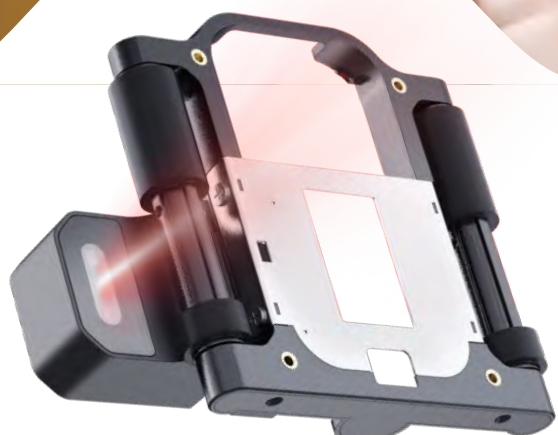

Redonda, Superficie Curva, Borde Delgado...

Imprime en Cualquier Material

Papel, Vidrio, Cartón, Plástico, Metal, Madera, Hormigón, Cable, Rueda, Cuero...

Diseño Modular Flexible

Cambio Libre De 5 Adaptadores Para Posibilidades Ilimitadas

Clip de Alineación Láser

El alineador láser mejora notablemente la precisión, eficiencia y consistencia de posicionamiento para una productividad máxima

Clip Escáner

Escanea e importa códigos de barras y QR para impresión directa. La lectura instantánea de códigos optimiza tus operaciones desde escaneo de caja hasta gestión de inventario backend

Clip para Línea de Ensamblaje

Impresión de disparo automático al detectar productos en línea de producción. Ahorra cableado y puesta a punto, es práctico y eficiente

Clip para Tubos

Distancia entre doble rueda ajustable para impresión estable en distintos diámetros de tubo. Habilita la trazabilidad para todas las aplicaciones de construcción y carpintería

Clip de Posicionamiento de Borde

Impresión de disparo automático al detectar productos en línea de producción. Ahorra cableado y puesta a punto, es práctico y eficiente

Método De Impresión En Un Solo Paso