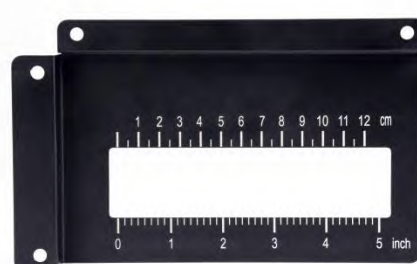

Peso Neto De La Caja De Aluminio: **56.4 oz** (1.6Kg)

(Material Exterior: Marco de Aleación de Aluminio; Material Interior: Espuma EVA)

Caja De Aluminio Presentación De Accesorios

Clip Láser

Clip de Escaneo

Clip de Línea de
Ensamblaje

Clip de Tubo

Placa de Posición
de Borde

Placa de Posición
de Impresión

Cable de Datos

Memoria USB

Cartucho de Tinta
Negro Importado

Batería